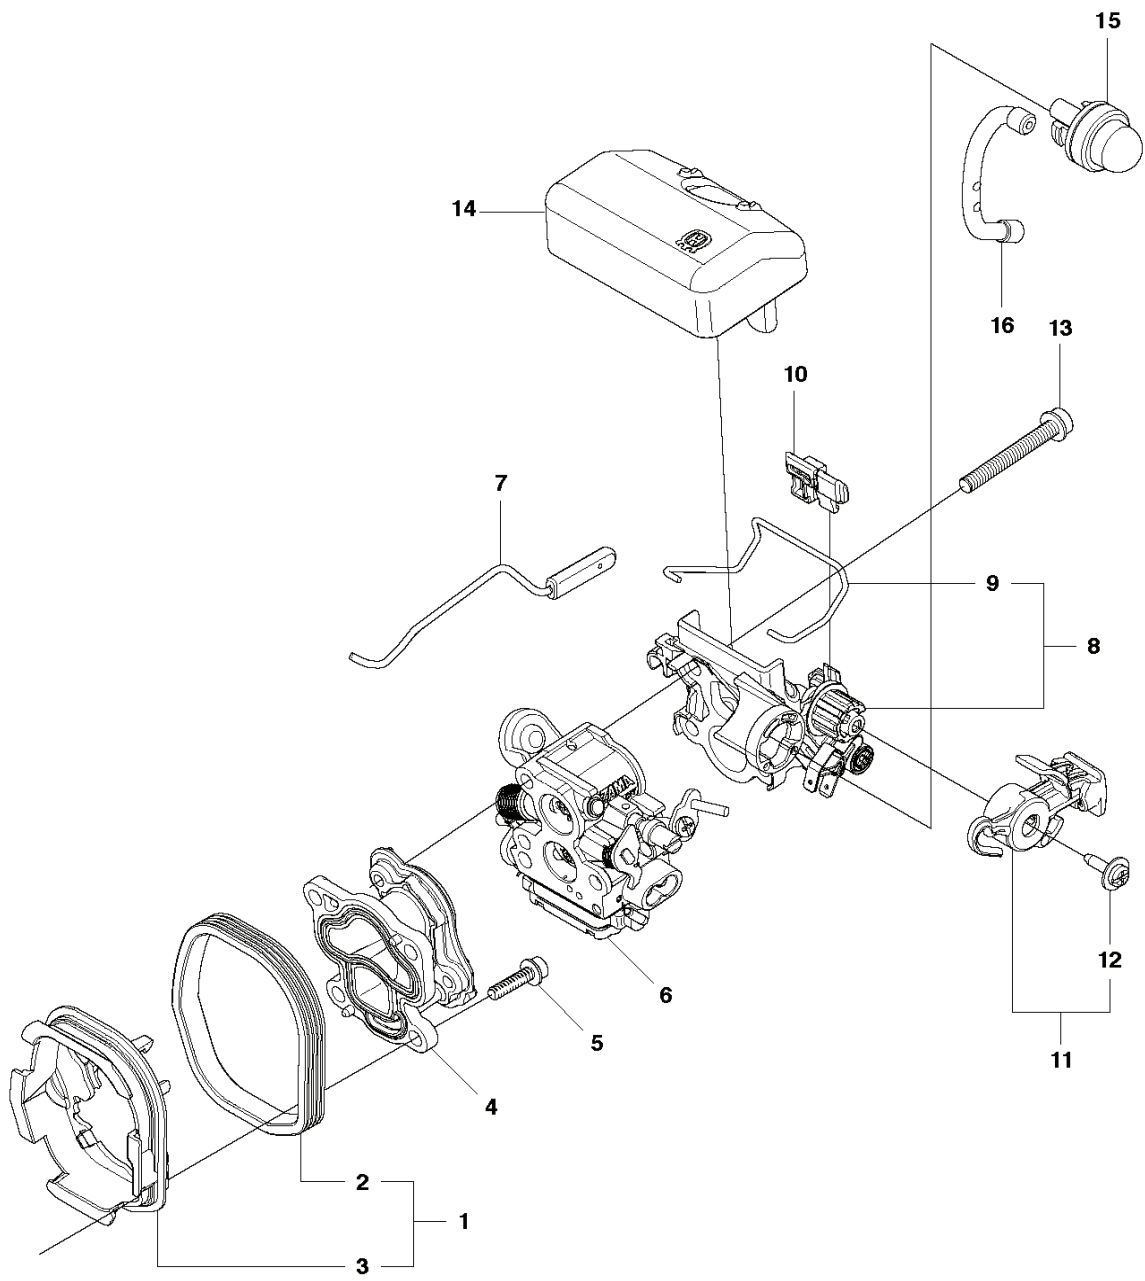

## CHAIN SAWS

---

PXM_REF	PXM_PARTNO	ARTIKELBESKRIVNING	PXM_REMARK
1	501691701	KOMBINYCKEL	1

**G** 435 II, 435e II  
CARBURETOR & AIR FILTER