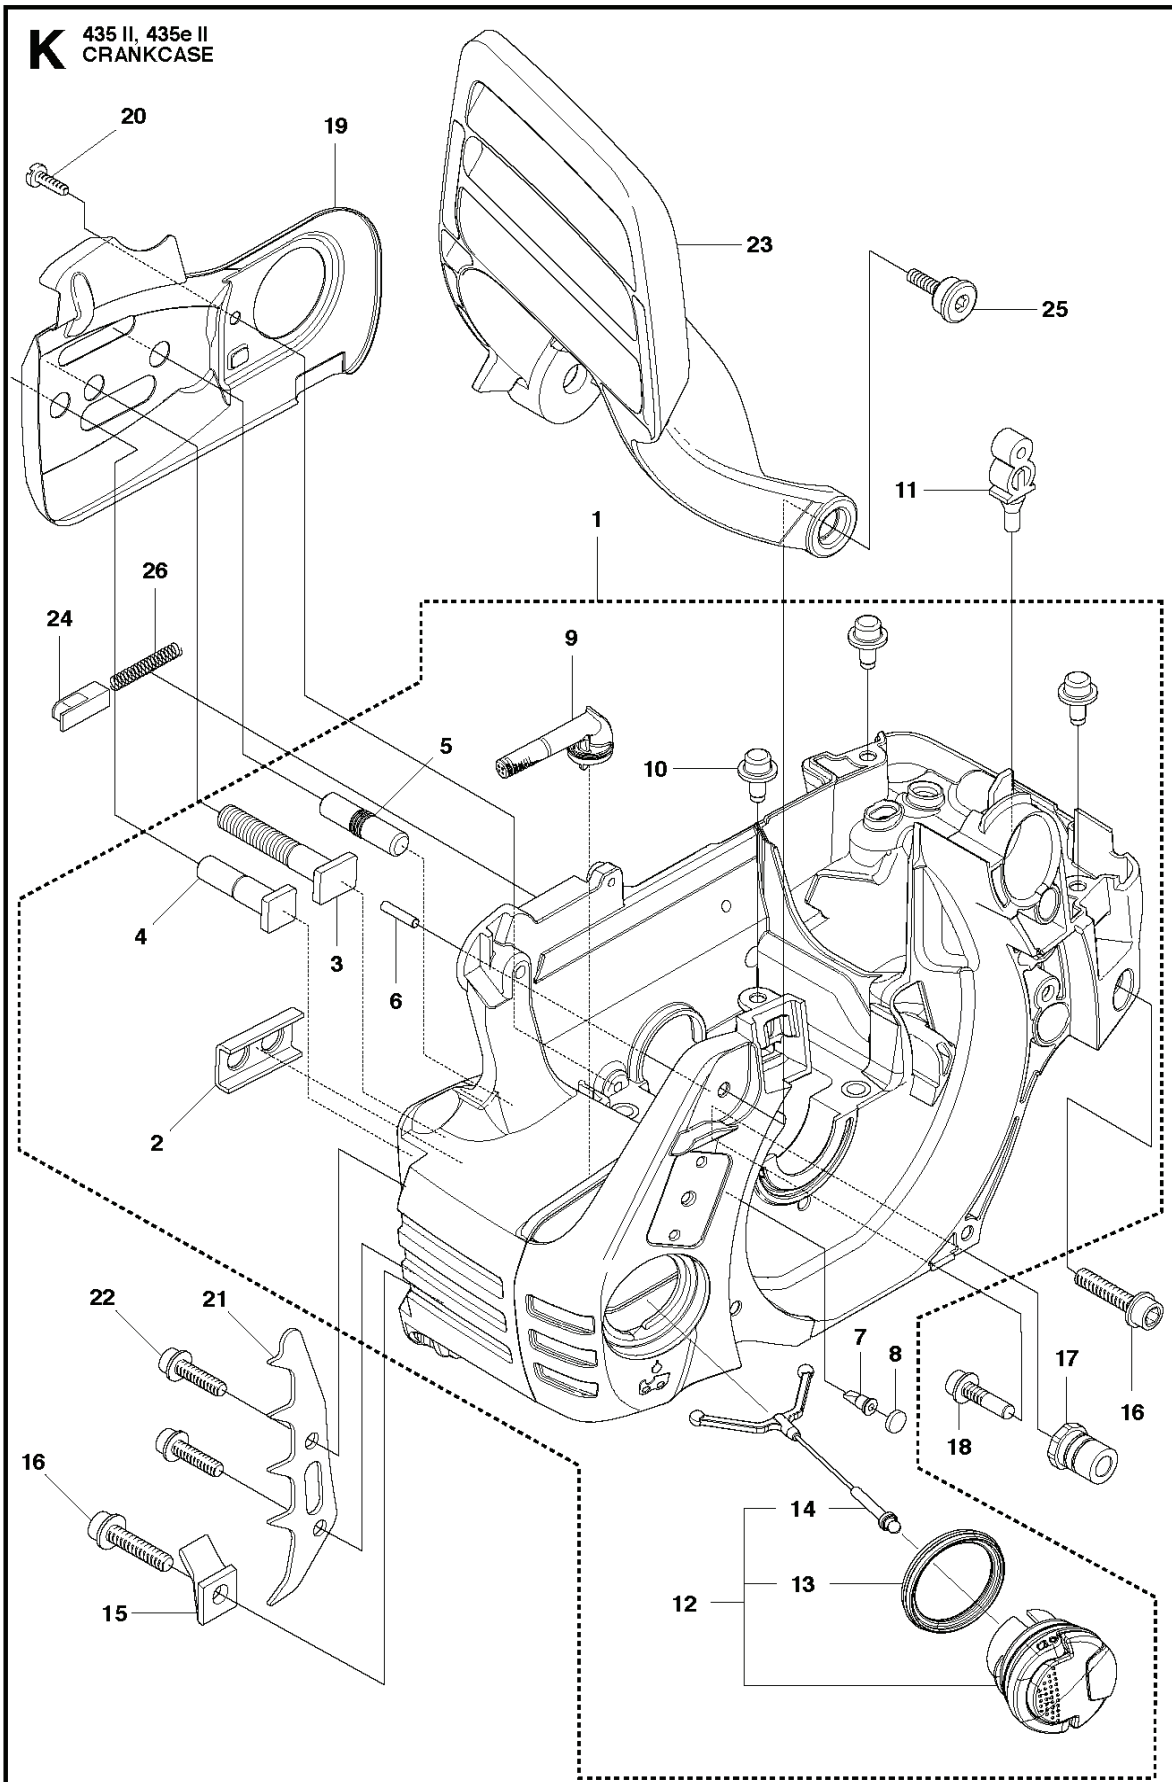

CHAIN SAWS

PXM_REF	PXM_PARTNO	ARTIKELBESKRIVNING	PXM_REMARK
1	544932507	VEVHUS KPL	1
2	503875802	FÖRSTYVNINGSPLÅT	1 1
3	503875402	SVÅRDSBULT	1 1
4	537334601	SVÅRDSBULT	1 1
5	544036401	SVÅRDSBULT	1 1
6	503240905	NÅLRULLE	1 1
7	530026119	VENTIL	1 1
8	537403501	FILTER	1 1
9	544083301	OLJESIL	1 1
10	544331601	STYRSTIFT	3 1
11	503869301	STÖD	1
12	522620003	TANKLOCK KPL	1 1
13	589241101	PACKNING	1 1,12
14	503578901	HÅLLARE	1 1,12
15	503886301	TAPP	1
16	503218876	SKRUV IH SCT	2
17	501007601	STÖD	1
18	503215103	SKRUV IH SCT	1
19	544284601	KEDJELEDARPLÅT	1
20	503217010	SCREW CCRPANT	1
21	544286501	BARKSTÖD	1
22	503217520	SKRUV IH SCFT	2
23	544251501	KASTSKYDD	1
24	503892401	LÅS	1
25	503893001	SCREW	2
26	503436501	LÅGESFJÄDER	1