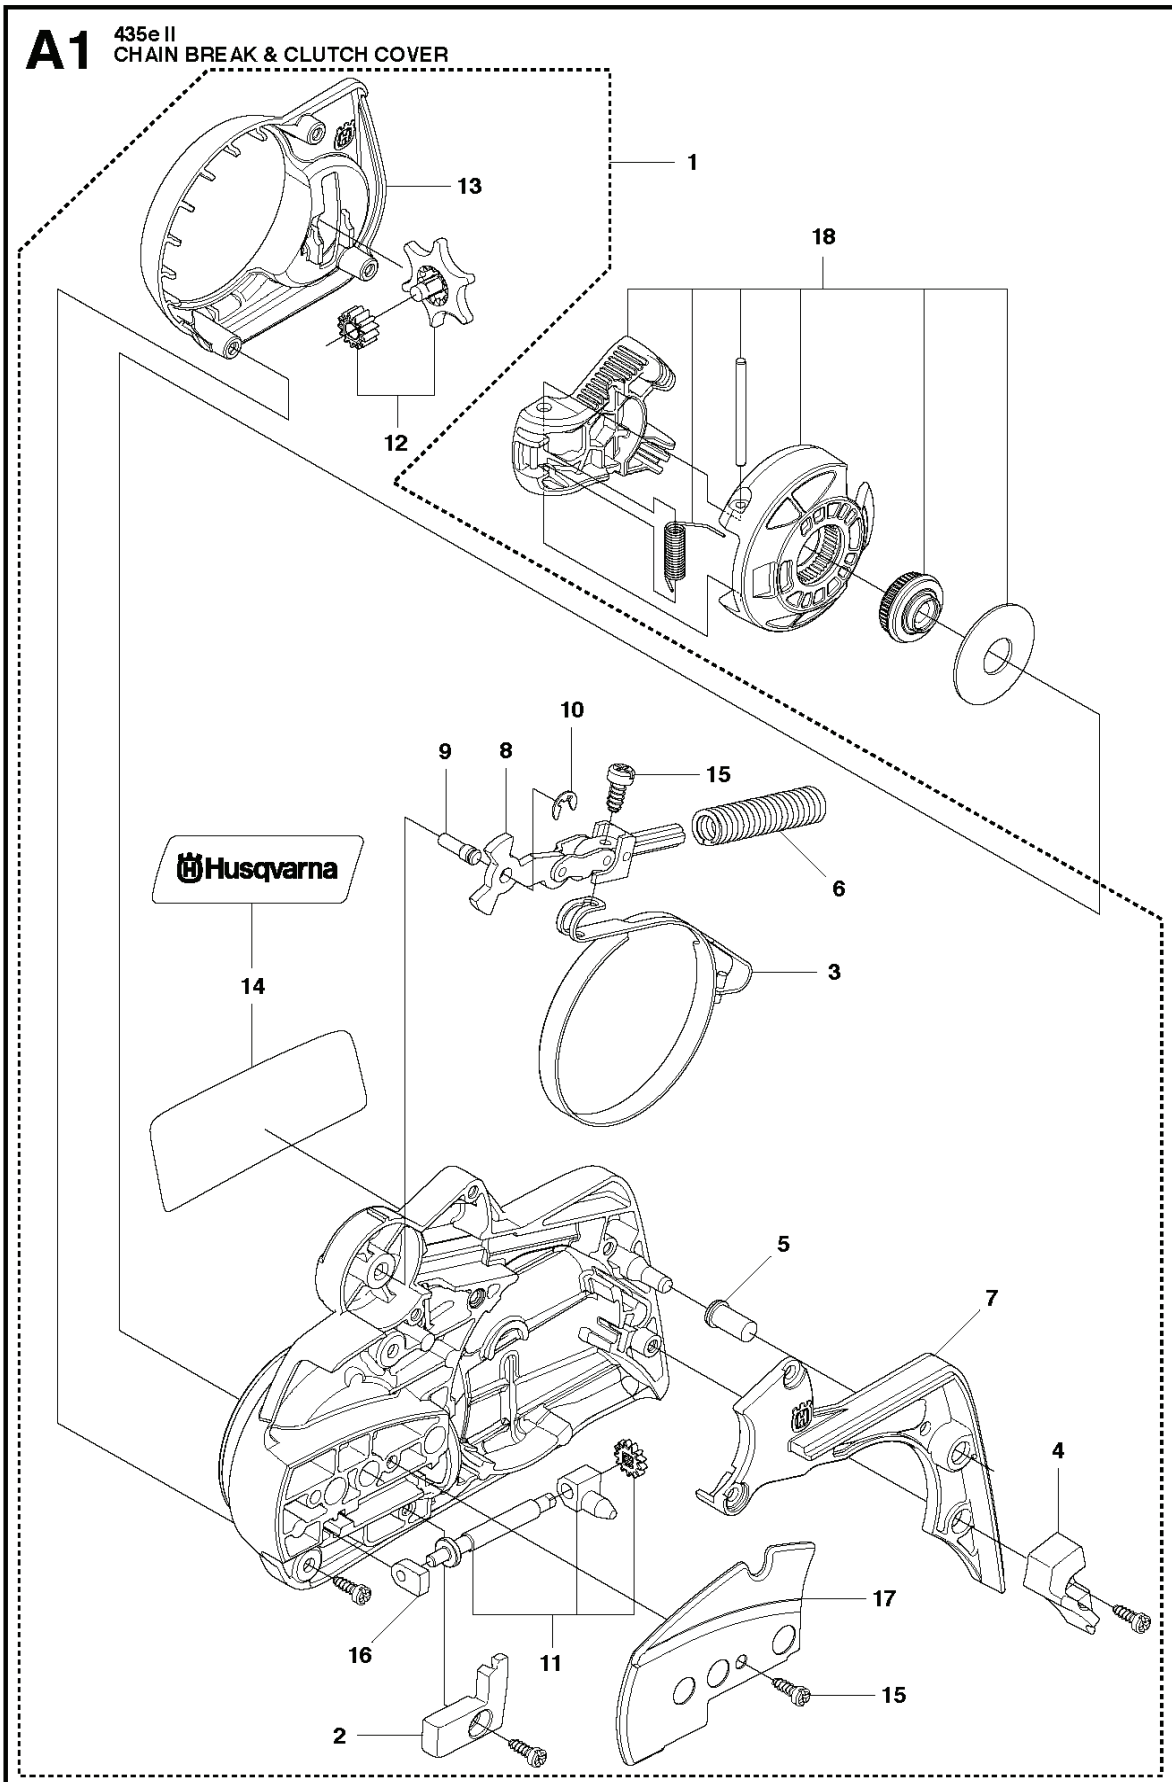

CHAIN SAWS

PXM_REF	PXM_PARTNO	ARTIKELBESKRIVNING	PXM_REMARK
1	544194905	KOPPLINGSKÅPA KPL	1
2	504542801	TÄCKLOCK	1 1
3	544306001	BROMSBAND KPL	1 1
4	544253101	SLITSKYDD	1 1
5	503855201	STYRHYLSA	1 1
6	505892601	BROMSFJÄDER	1 1
7	544248501	TÄCKLOCK	1 1
8	503890802	KNÄLED KPL	1 1
9	503892901	TAPP	1 1
10	735310820	SPÄRRYTARE	1 1
11	537392901	SCREW	1 1
12	537347201	VÄXEL KPL	1 1
13	537392601	VÄRMESKYDD	1 1
14	544357501	DEKAL	1 1
15	503217010	SCREW CCRPANT	10 1
16	525354301	LAGERHYLSA	1 1
17	505321001	SLITPLÅT	1 1
18	537347801	KNOPP	1