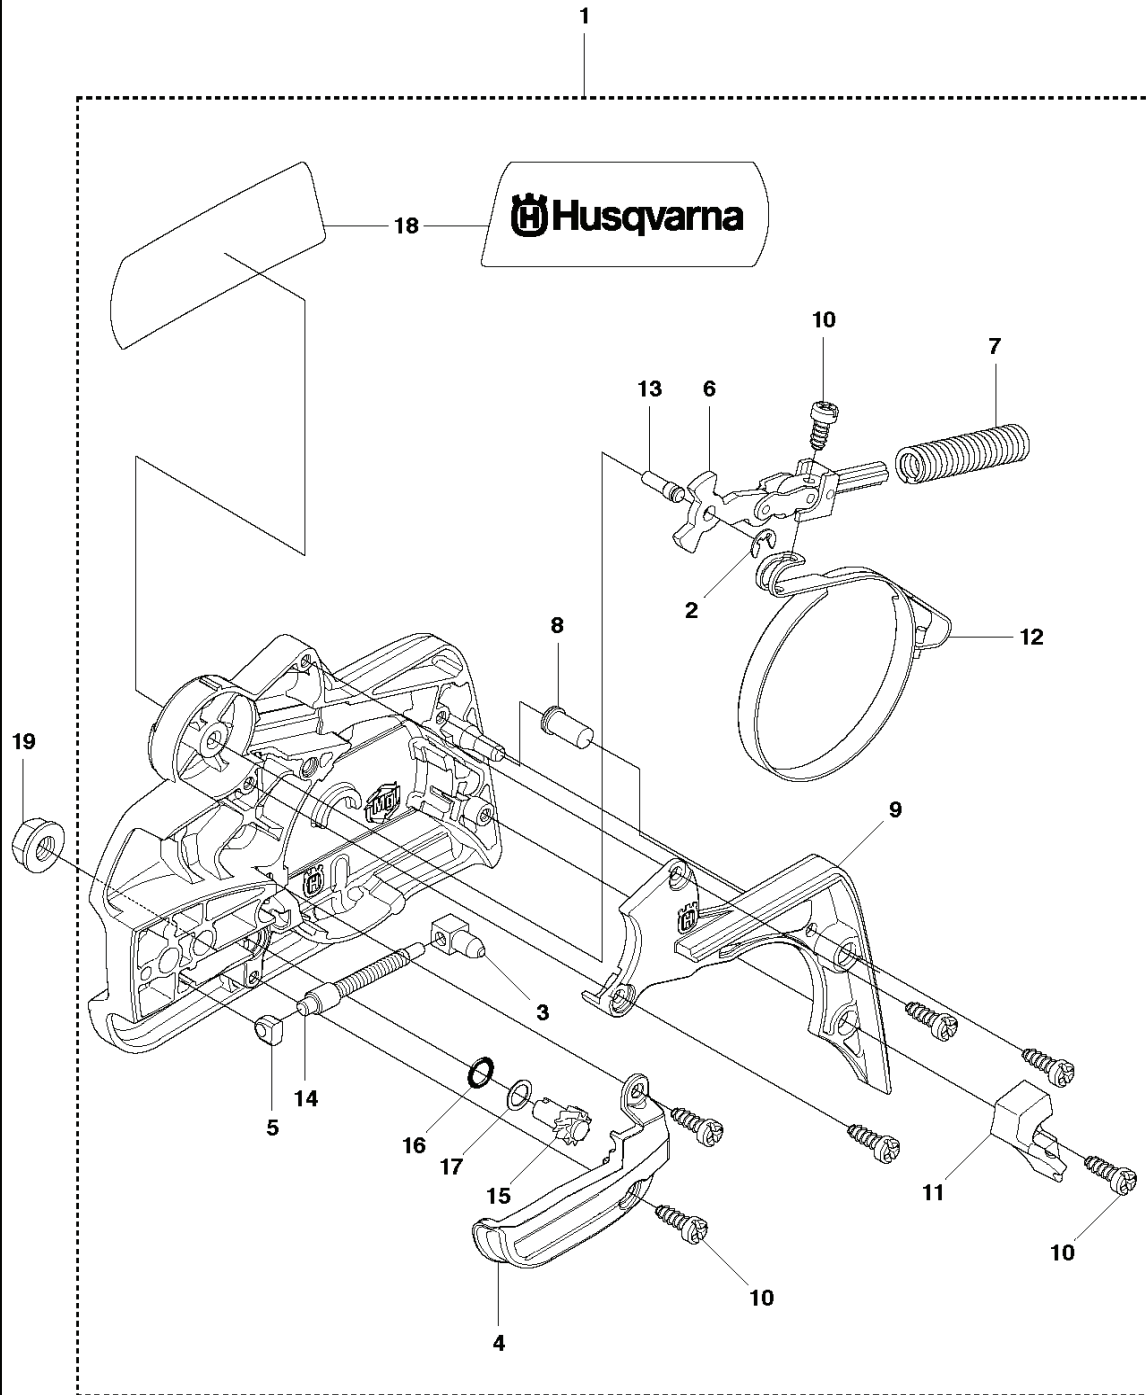

A2 435 II
CHAIN BREAK & CLUTCH COVER

CHAIN SAWS

PXM_REF	PXM_PARTNO	ARTIKELBESKRIVNING	PXM_REMARK		
1	501388203	KOPPLINGSKÅPA KPL		0	
2	735310820	SPÅRRYTARE		1	1
3	537286601	MEDBRINGARHAKE		1	1
4	540063301	KEDJESTYRARE		1	1
5	537017401	LAGERHYLSA		1	1
6	503890802	KNÅLED KPL		1	1
7	505892601	BROMSFJÄDER		1	1
8	503855201	STYRHYLSA		1	1
9	544248501	TÄCKLOCK		1	1
10	503217010	SCREW CCRPANT		7	1
11	544253101	SLITSKYDD		1	1
12	544306001	BROMSBAND KPL		1	1
13	503892901	TAPP		1	1
14	537397001	SNÄCKSKRUV		1	1
15	537079402	SNÄCKHJUL		1	1
16	740480702	O-RING		1	1
17	503230063	BRICKA		1	1
18	544376801	DEKAL		1	1
19	503220001	MUTTER (HEXAGON)		1	
19	503220010	MUTTER	30 pcs. plastic bag of 503220001	1