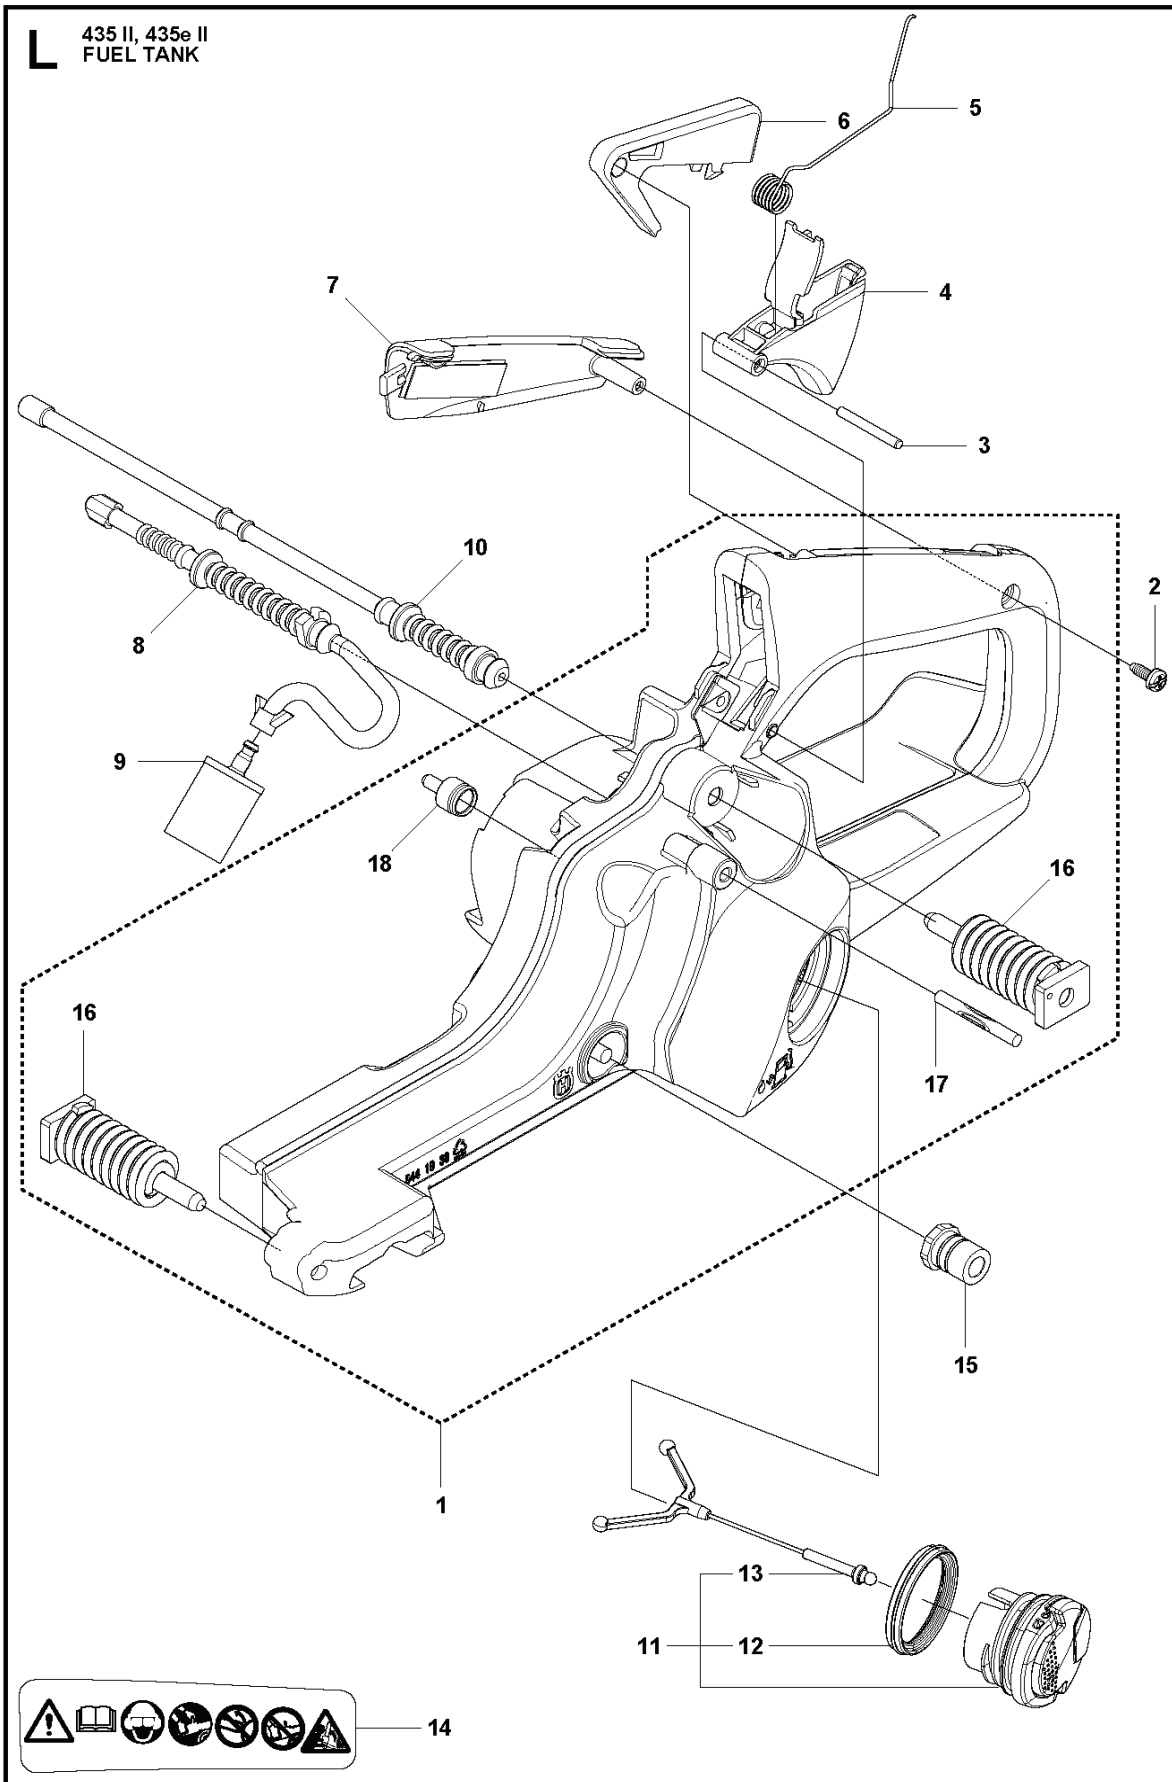

CHAIN SAWS

PXM_REF	PXM_PARTNO	ARTIKELBESKRIVNING	PXM_REMARK
1	544193805	BRÄNSLETANK	1
2	503212810	SCREW CCRPANT	1
3	720182520	CYLINDRISK PINNE	1
4	544968501	GASREGLAGE	1
5	544099901	FJÄDER	1
6	579239401	GASSPÄRR	1
7	544284901	HANDTAGSINLÄGG	1
8	544128604	BRÄNSLESLANG	1
9	503443201	BRÄNSLEFILTER	1
10	577535101	RETURSLANG	1
11	522620003	TANKLOCK KPL	1
12	589241101	PACKNING	1 11
13	503578901	HÅLLARE	1 11
14	544375001	DEKAL	1
15	501007601	STÖD	1
16	504795601	VIBRATIONISOLATOR	2 1
17	721126339	RÄFFELPINNE	1 1
18	501152901	TANKLUFTNING KPL	1 1