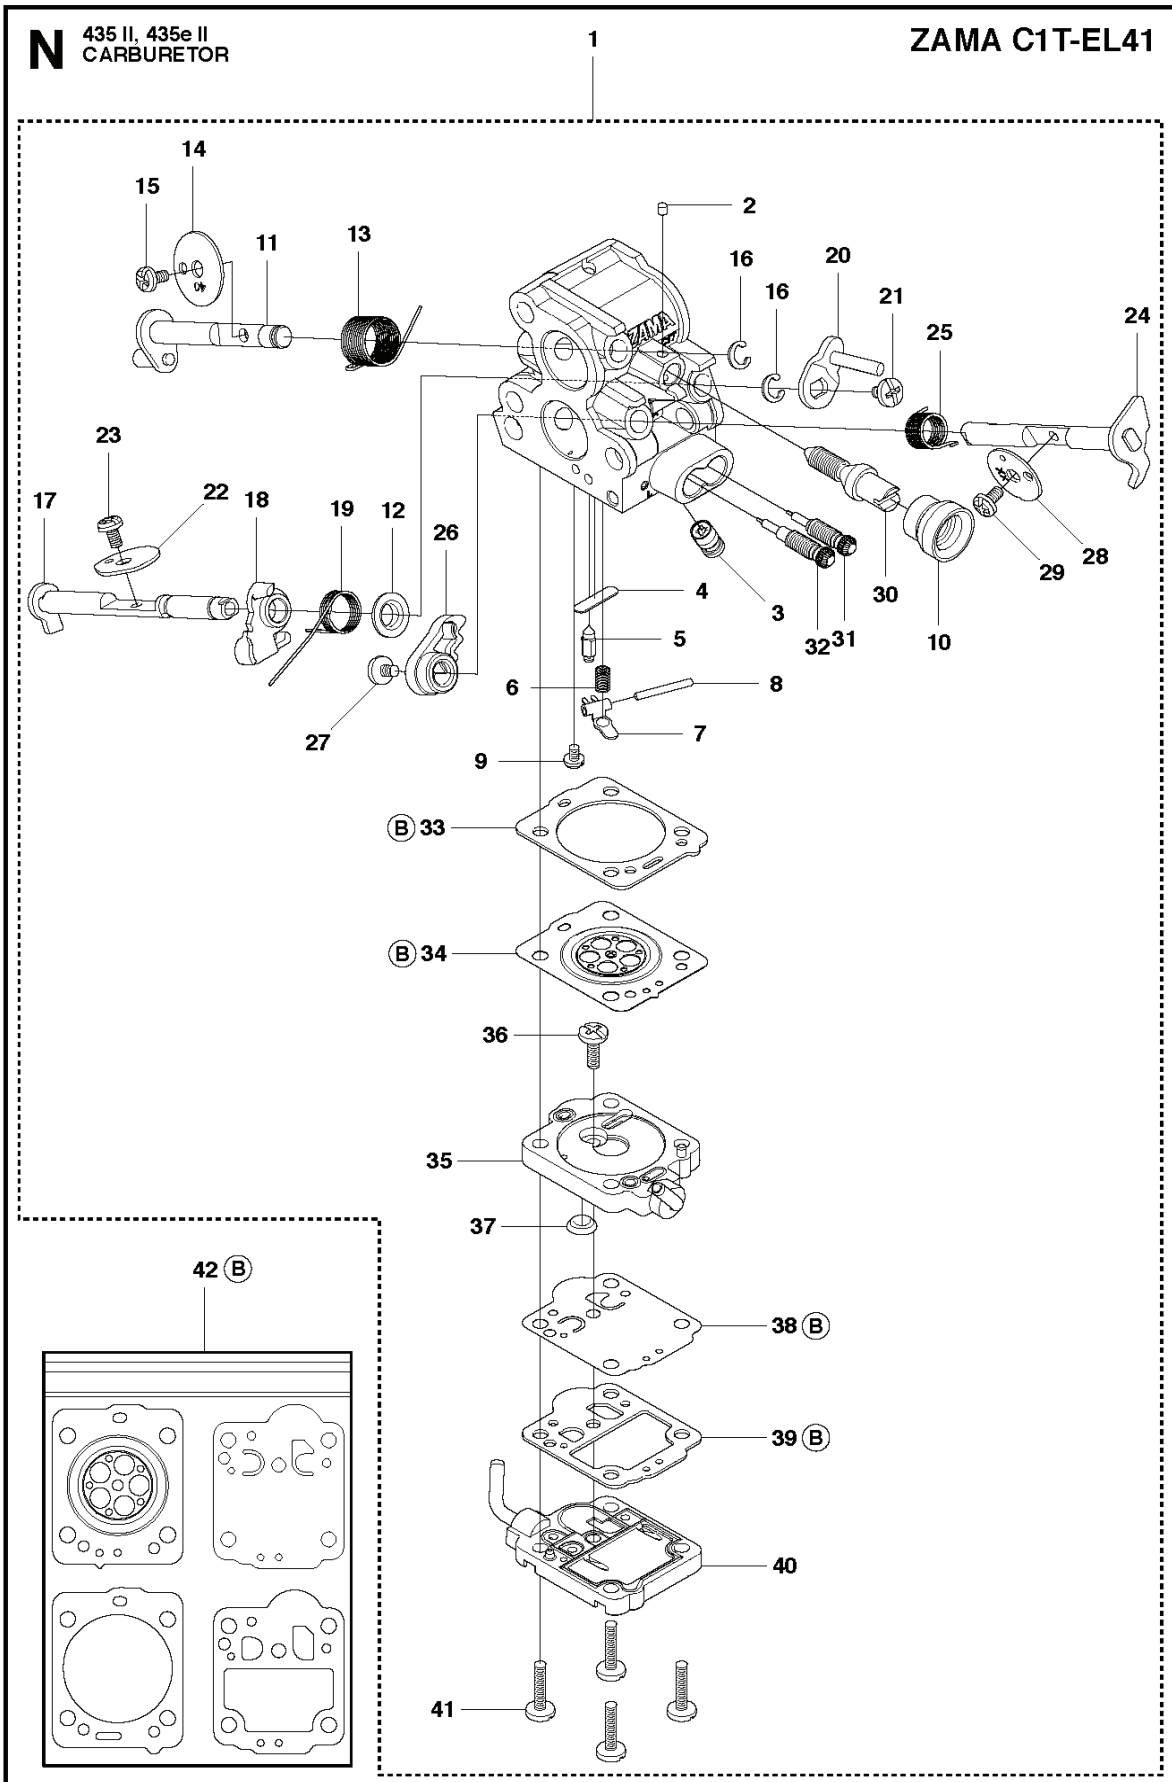

## CHAIN SAWS

---

PXM_REF	PXM_PARTNO	ARTIKELBESKRIVNING	PXM_REMARK
1	580279801	SVÅNGHJUL KPL	1
2	537245601	STARHAKE	2 1
3	501819903	SCREW	2 1
4	503230042	BRICKA	2 1
5	529271101	FJÄDER	2 1
6	503220401	MUTTER	1
7	579638804	TÄNDMODUL	1
8	510101401	KABLAGE KPL	1
9	503200220	SKRUV IHSCFM	2