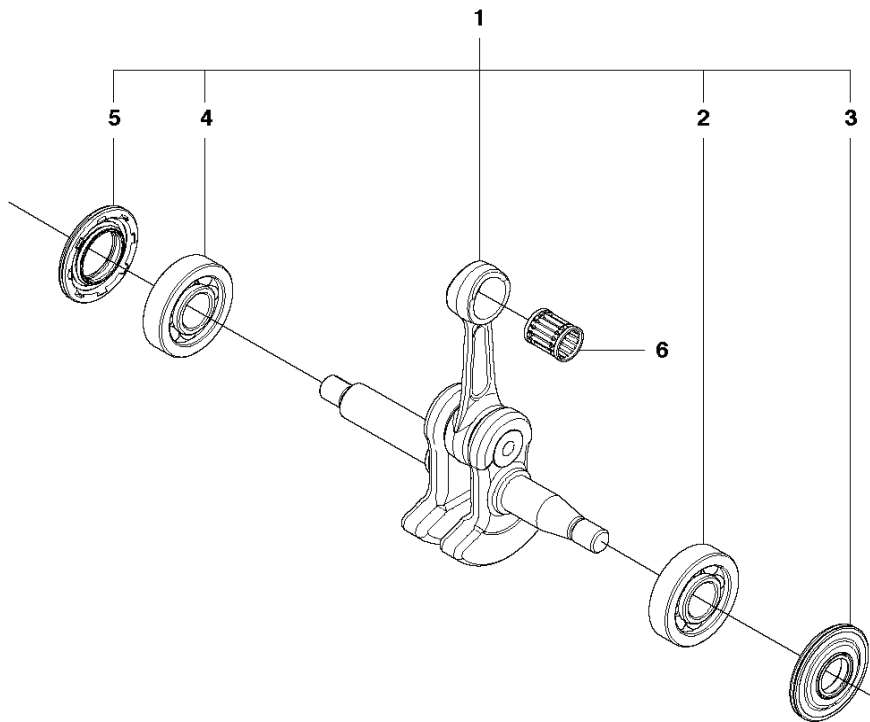

J 435 II, 435e II
CRANKSHAFT

CHAIN SAWS

PXM_REF	PXM_PARTNO	ARTIKELBESKRIVNING	PXM_REMARK
1	525604601	VEVAXEL KPL	1
2	544248702	KULLAGER	1 1
3	544251201	TÄTNING	1 1
4	544248802	KULLAGER	1 1
5	544251301	TÄTNING	1 1
6	503414101	NÅLLAGER	1