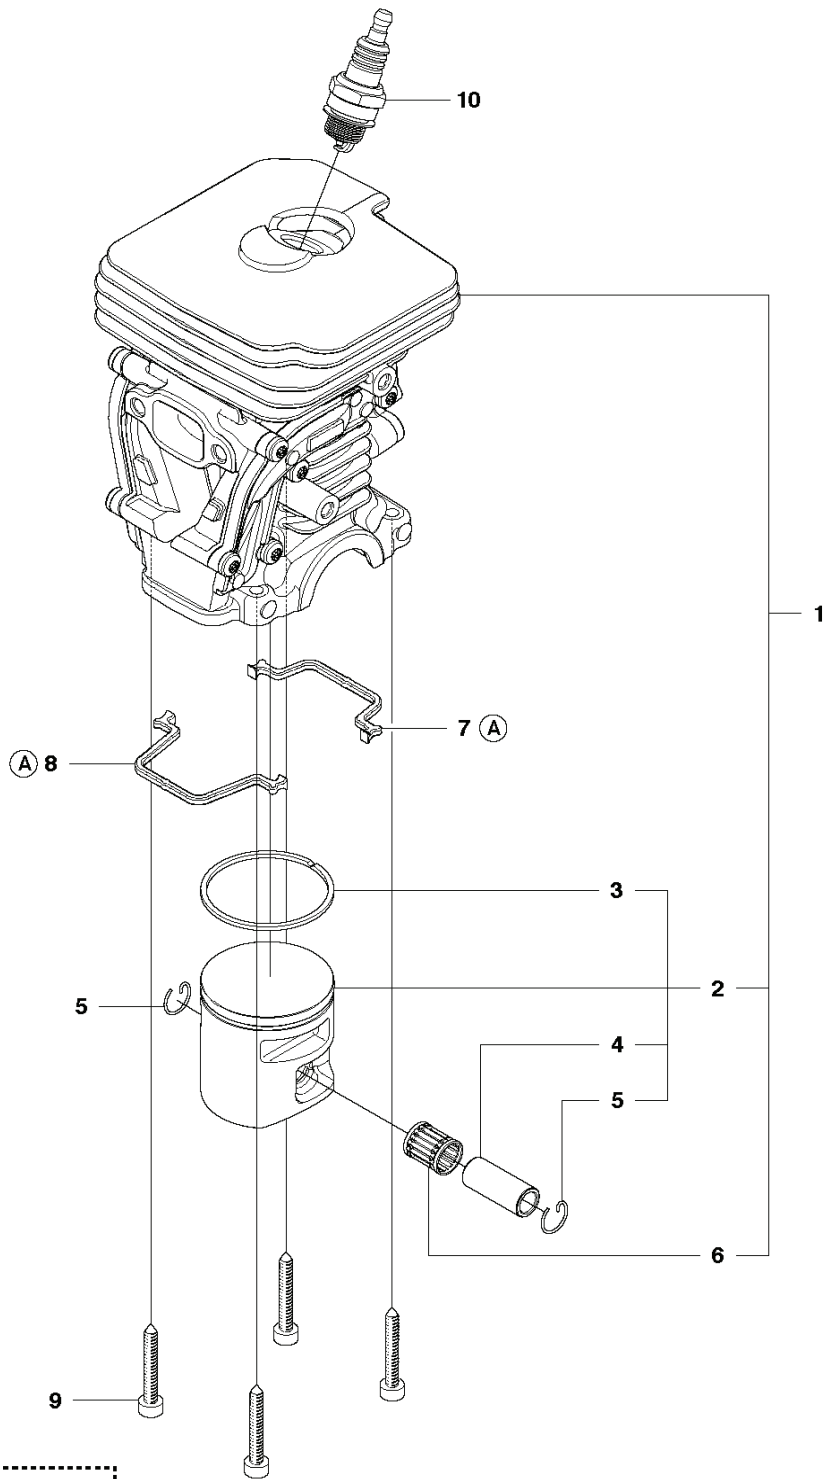

H 435 II, 435e II
CYLINDER PISTON

(A) 504 79 40-01
Set of gaskets

CHAIN SAWS

PXM_REF	PXM_PARTNO	ARTIKELBESKRIVNING	PXM_REMARK
1	504735103	CYLINDER	1
2	502625007	KOLV KPL	1 1
3	544405901	KOLVRING	1 2
4	544406001	KOLVBULT	1 2
5	737441000	LÅSRING	2 2
6	503414101	NÅLLAGER	1 1
7	544396001	PACKNING	1 11
8	544395901	PACKNING	1 11
9	725533355	SKRUV IHSCM	4
10	503235111	TÅNDSTIFT	1
11	504794001	PACKNING	1